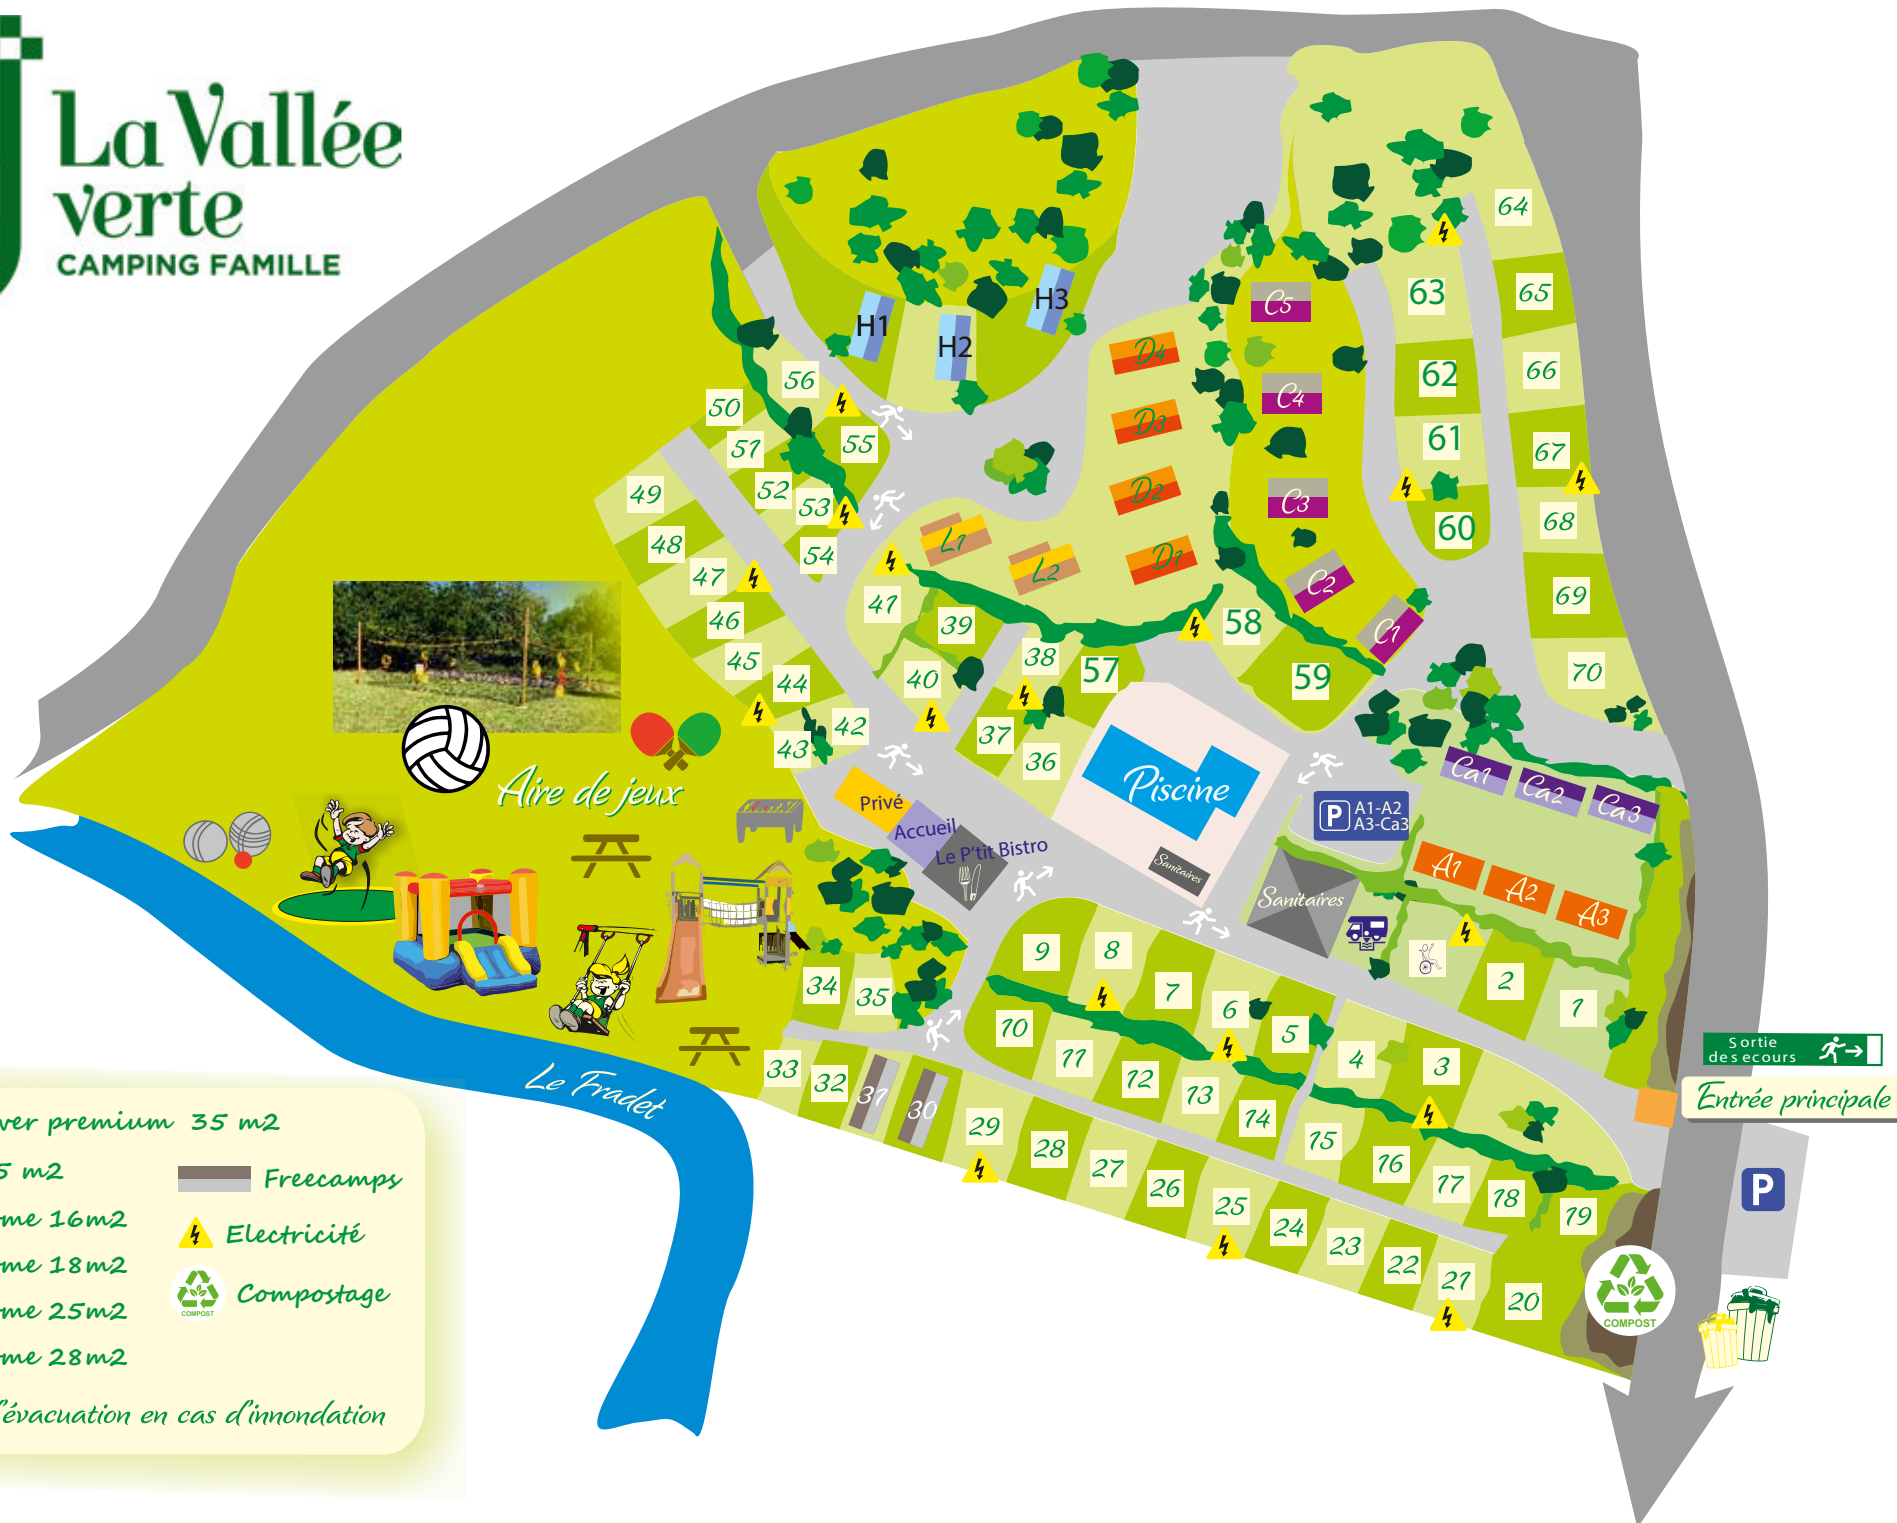

La Vallée verte

CAMPING FAMILLE

- Home flower premium 35 m²
- Chalet 35 m²
- Mobil home 16m²
- Mobil home 18m²
- Mobil home 25m²
- Mobil home 28m²
- Freecamps
- Electricité
- Compostage
- Sens d'évacuation en cas d'inondation